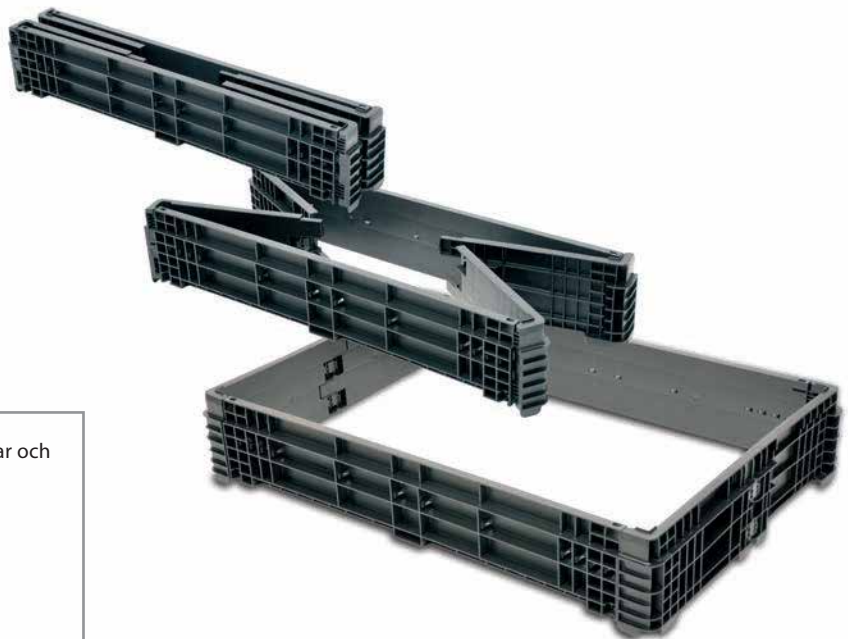

clever – creative – sustainable – smart

Stapelbar krage för pallar 1200x800mm

Passar alla Utz plastpallar och standard träpallar.

Smidigt staplingsbar krage med hög lastkapacitet.

- Anpassad för de flesta trä och plastpallarna i Euro format 1200 x 800 mm
- Ett hygieniskt alternativ till träkrage. Enkel att fälla ihop
- Minska risken för klämda fingrar, inga flisor eller stickor
- Klarar stora laster trots sin lätta vikt på bara 5.8kg
- Oslagbar när det gäller att stuva - kompakt och fällbar, bara att stuva i standardpall
- Packa 3 st ihopfällda kragar liggande eller 4 kragar stående inom en krage på pallen.
- Optimal transportsäkring på pallen tack vare designen i hörnen mot pallen.
- Staplingsssäker
- Speciellt designade fästen för buntband som ytterligare säkrar stapeln med pallkragar.
- Förberedd för märkning etiketter och skyltar
- Förberedd för förstärkningar i väggarna vid extra tung last

Lika bra både för trä och plastpallar

Stuv säkrad med buntband

Flexibel krage som passar alla Utz plastpallar, träpallar och övriga plastpallar i Euroformat, 1200x800mm

utz UPAL-U

utz UPAL-H

utz UPAL-S

utz UPAL-I

Träpall

Kompakta tomtransporter ge en bättre ekonomi
Lastas ihopfällda med resta kragar som säkrar.

Pallkrage stapelbar

Dimension utvändigt:	1200 x 800 x 200 mm
Dimension invändigt:	1141 x 742 x 200 mm
Vikt:	5.8 kg
Maxlast staplad:	1 krage: 1000 kg
	4 kragar: 500 kg