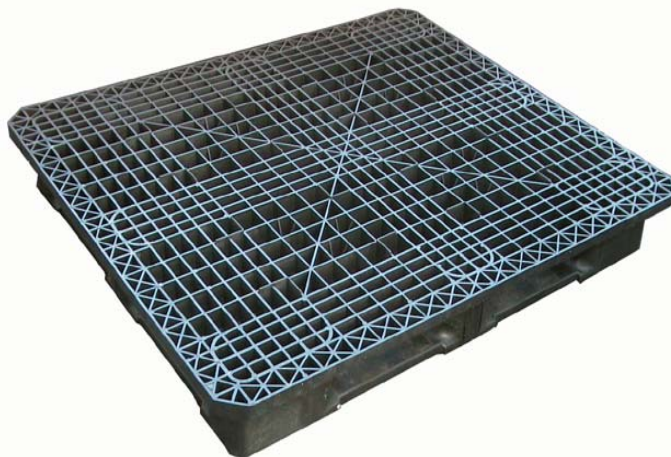

1311H3R Plastpall 1300x1100

Pallen med de rätta containermått.

Anpassad för containertransporter men används inom en mängd andra områden. Många produkter är inte anpassade efter vår standardpall, 1.200x800 och 1.200x1.000.

Däcket är genom brutet och medarna är formsprutade direkt i verktyget.

Genombrutet däck är en förutsättning för att minimera stänk vid rengöring manuellt t.ex med högtryckstvätt.

Den stora fördelen med denna typ av tillverkning är att man kan optimera och inte får fler fördyrande moment av

Tekniska data 1311H3R

Mått	1300 x 1.100 x 165
Vikt	23kg
Statisk belastning	7.500kg
Dynamisk belastning	1.500kg
I ställage	500kg
Färg	Svart
Märkning	Begär offert

Övriga dimensioner i denna serie

800x600
1.200 x 800
1.200 x 1.000
1.300 x 1.100