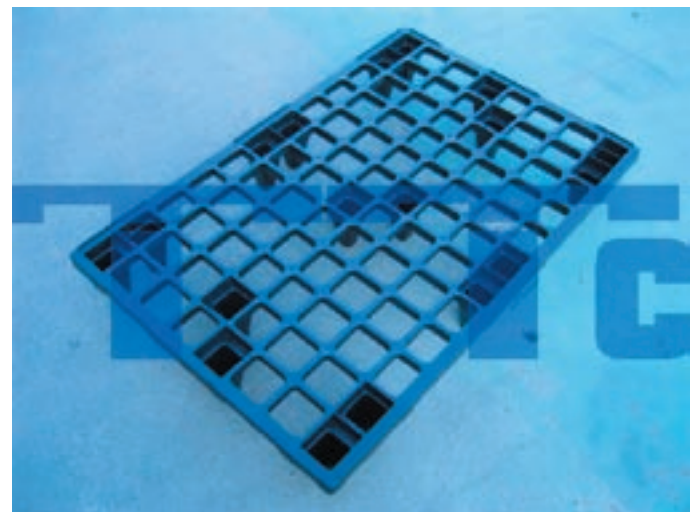

Lättpall. Lämplig för bl.a export.

6080 L
800x600x140mm

Vikt:	3,5 kg
Max belastning statiskt:	500 kg
Material :	Mix
Antal per stuv:	2 x 34 pallets

1208-18L
1200 x 800 x 155 mm

Vikt :	4,3 kg
Max statisk bel :	2000 kg
Max dynamisk bel.	1000 kg
Antal per stuv:	60 pallets

LP 1208-18LR
1200 x 800 x 165 mm

Vikt: 6,5 kg
Max statisk belastning: 2000 kg
Max dynamisk belastning: 1000 kg
Maxlast i ställage: 250 kg
Material: Mix
Antal per stuv: 40st*

*Medar ej monterade

LP 1208 CD
1200x800x140mm

Vikt: 8 kg
Max statisk belastning: 4000 kg
Max dynamiskbelastning: 1500 kg
Material : HDPE/LDPE
Antal per stuv: 50 pallets

1210L
1200 x 1000 x 130 mm

Vikt : 5 kg
Max statisk belastning: 2000 kg
Max dynamisk belastning: 1000 kg
Material: Mix
Antal per stuv: 70 pallets