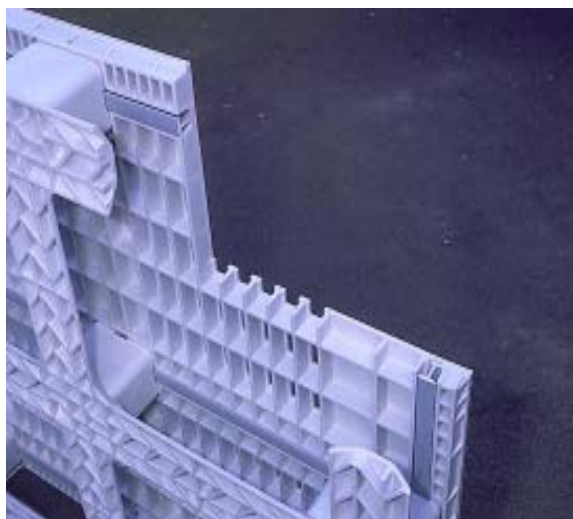

Förstärkningar, 1500kg i ställage

1.500kg i ställage. Vi löser det med återvinningsbara förstärkningar. Förstärkningarna monteras mellan kloss och däck, eller i medarna. När pallen gjort sitt återvinner man allting, inklusive